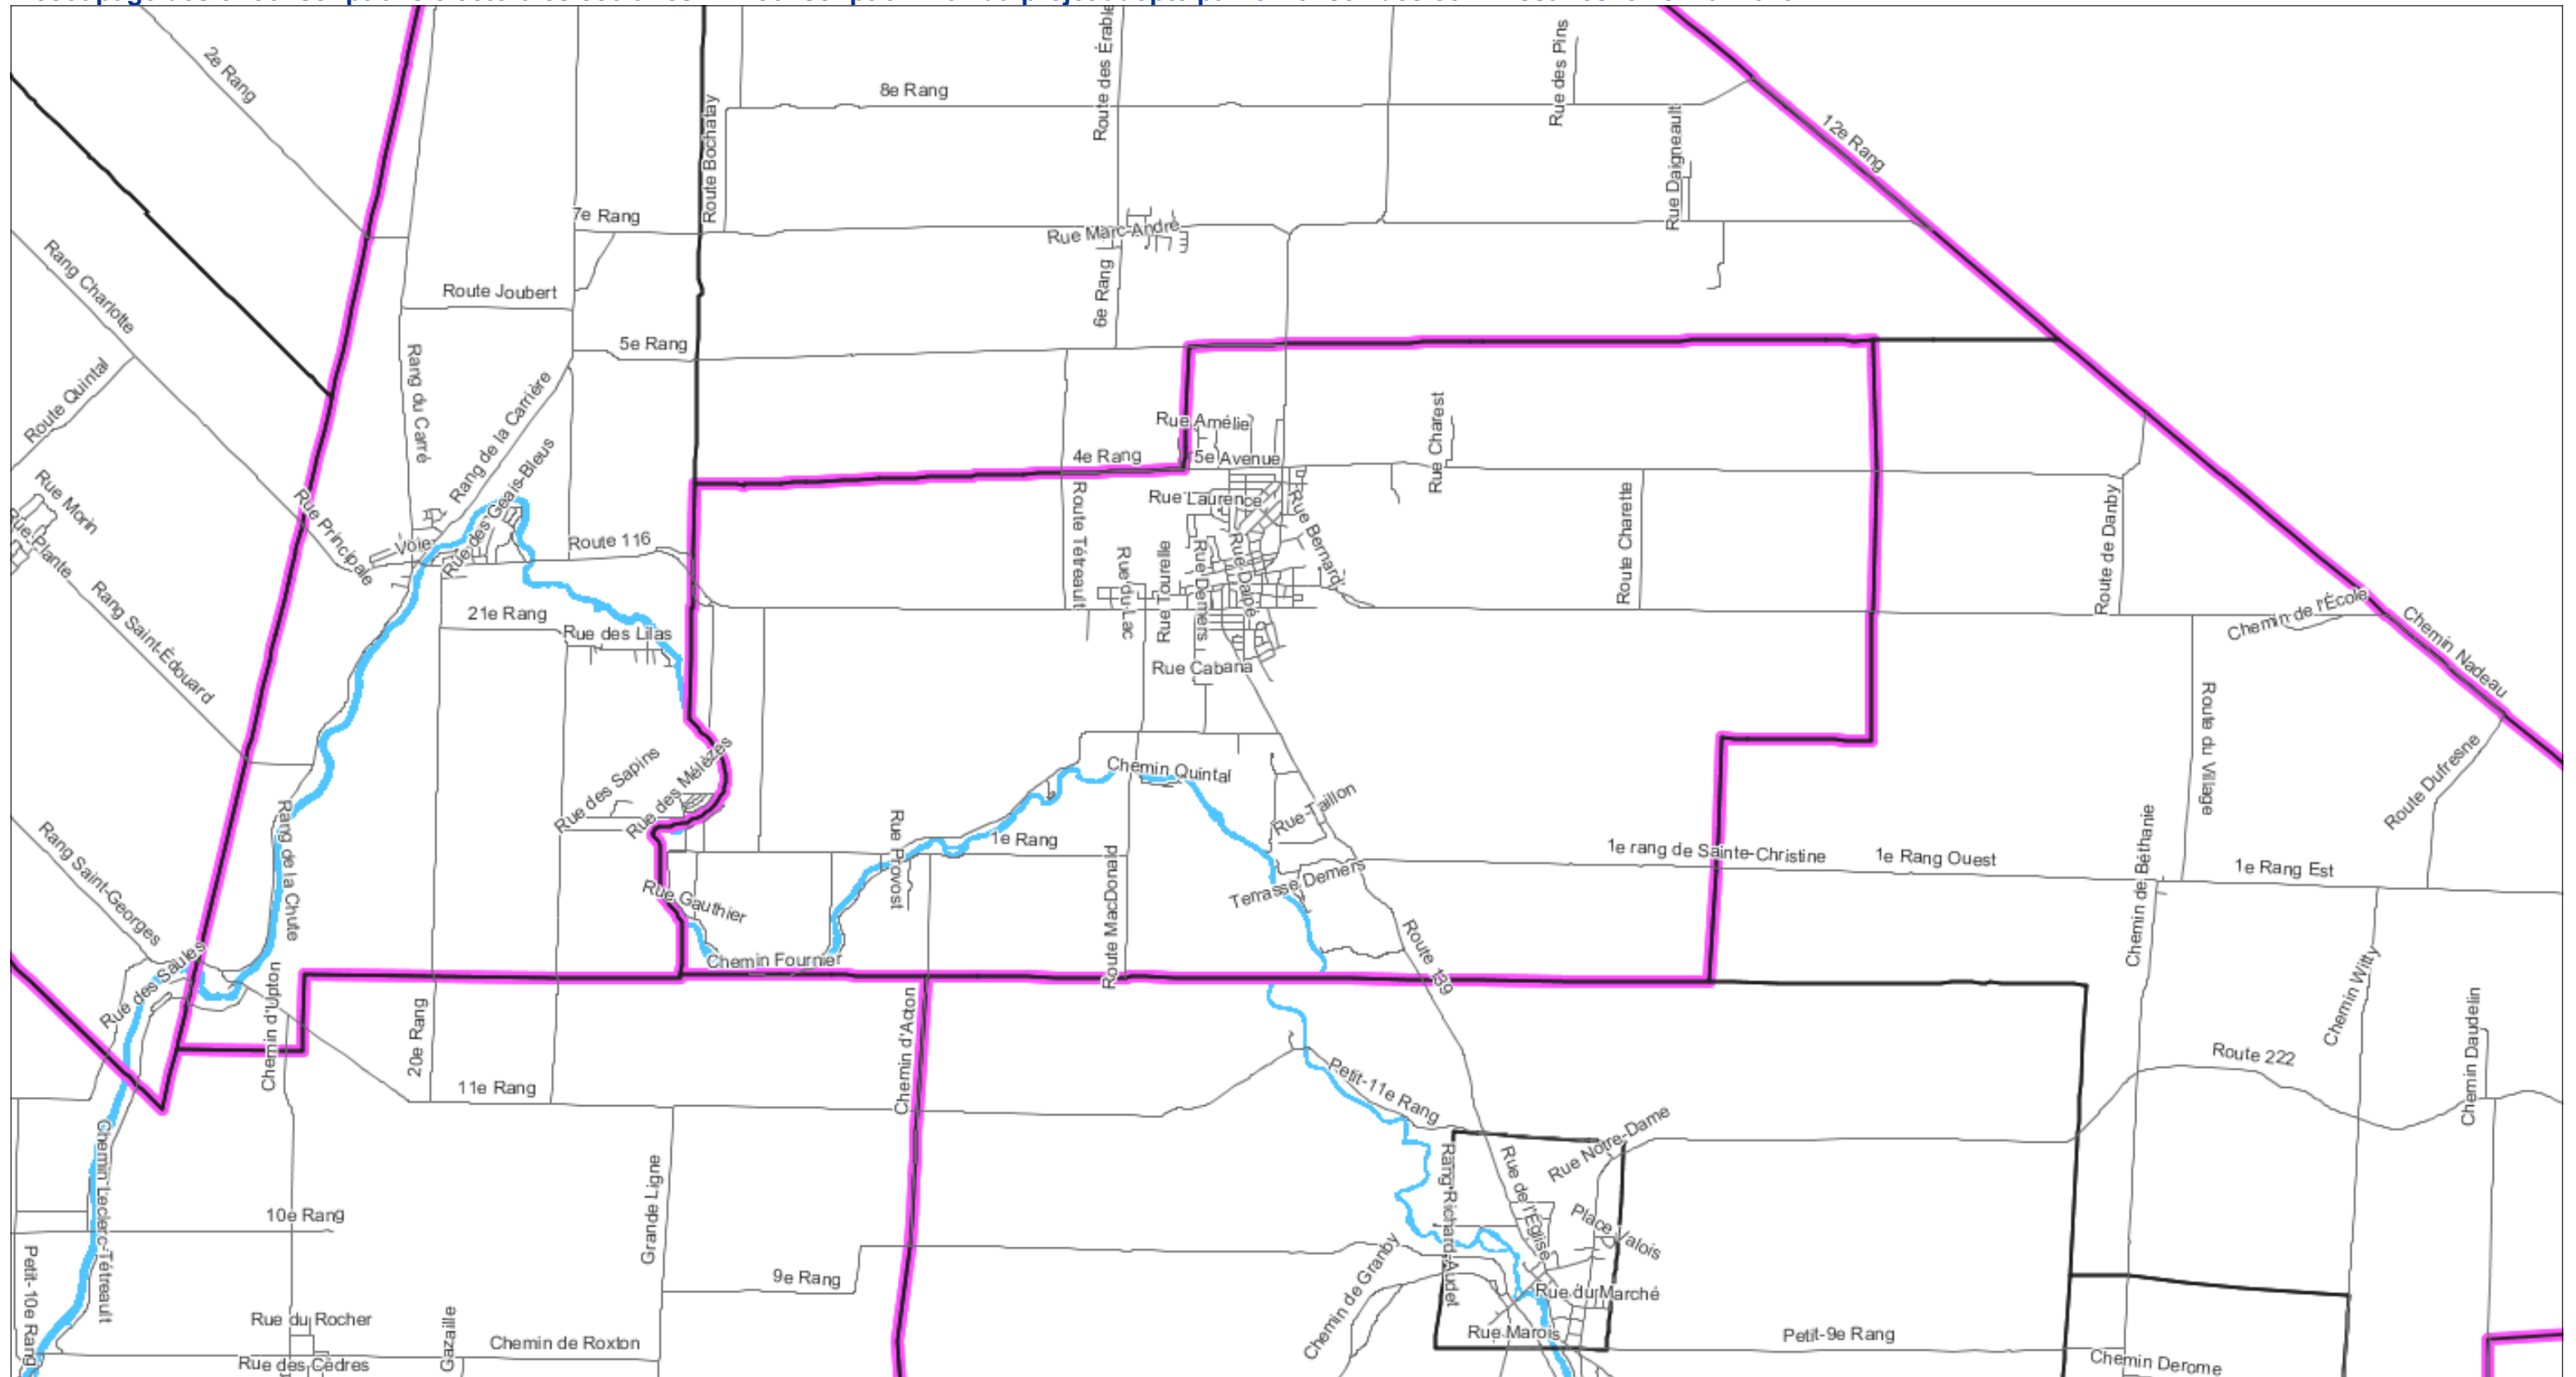

Commission scolaire de Saint-Hyacinthe : Circonscription 1

Découpage des circonscriptions électorales scolaires - Circonscription # 01 du projet adopté par le Conseil des commissaires le 28 mai 2013

Description de la circonscription # 01 du projet adopté par le Conseil des commissaires le 28 mai 2013 :

Elle comprend la ville d'Acton Vale.

Liste des établissements dans la circonscription :

Écoles Sacré-Coeur, Saint-André, Roger-LaBrèque et la polyvalente Robert-Ouimet.