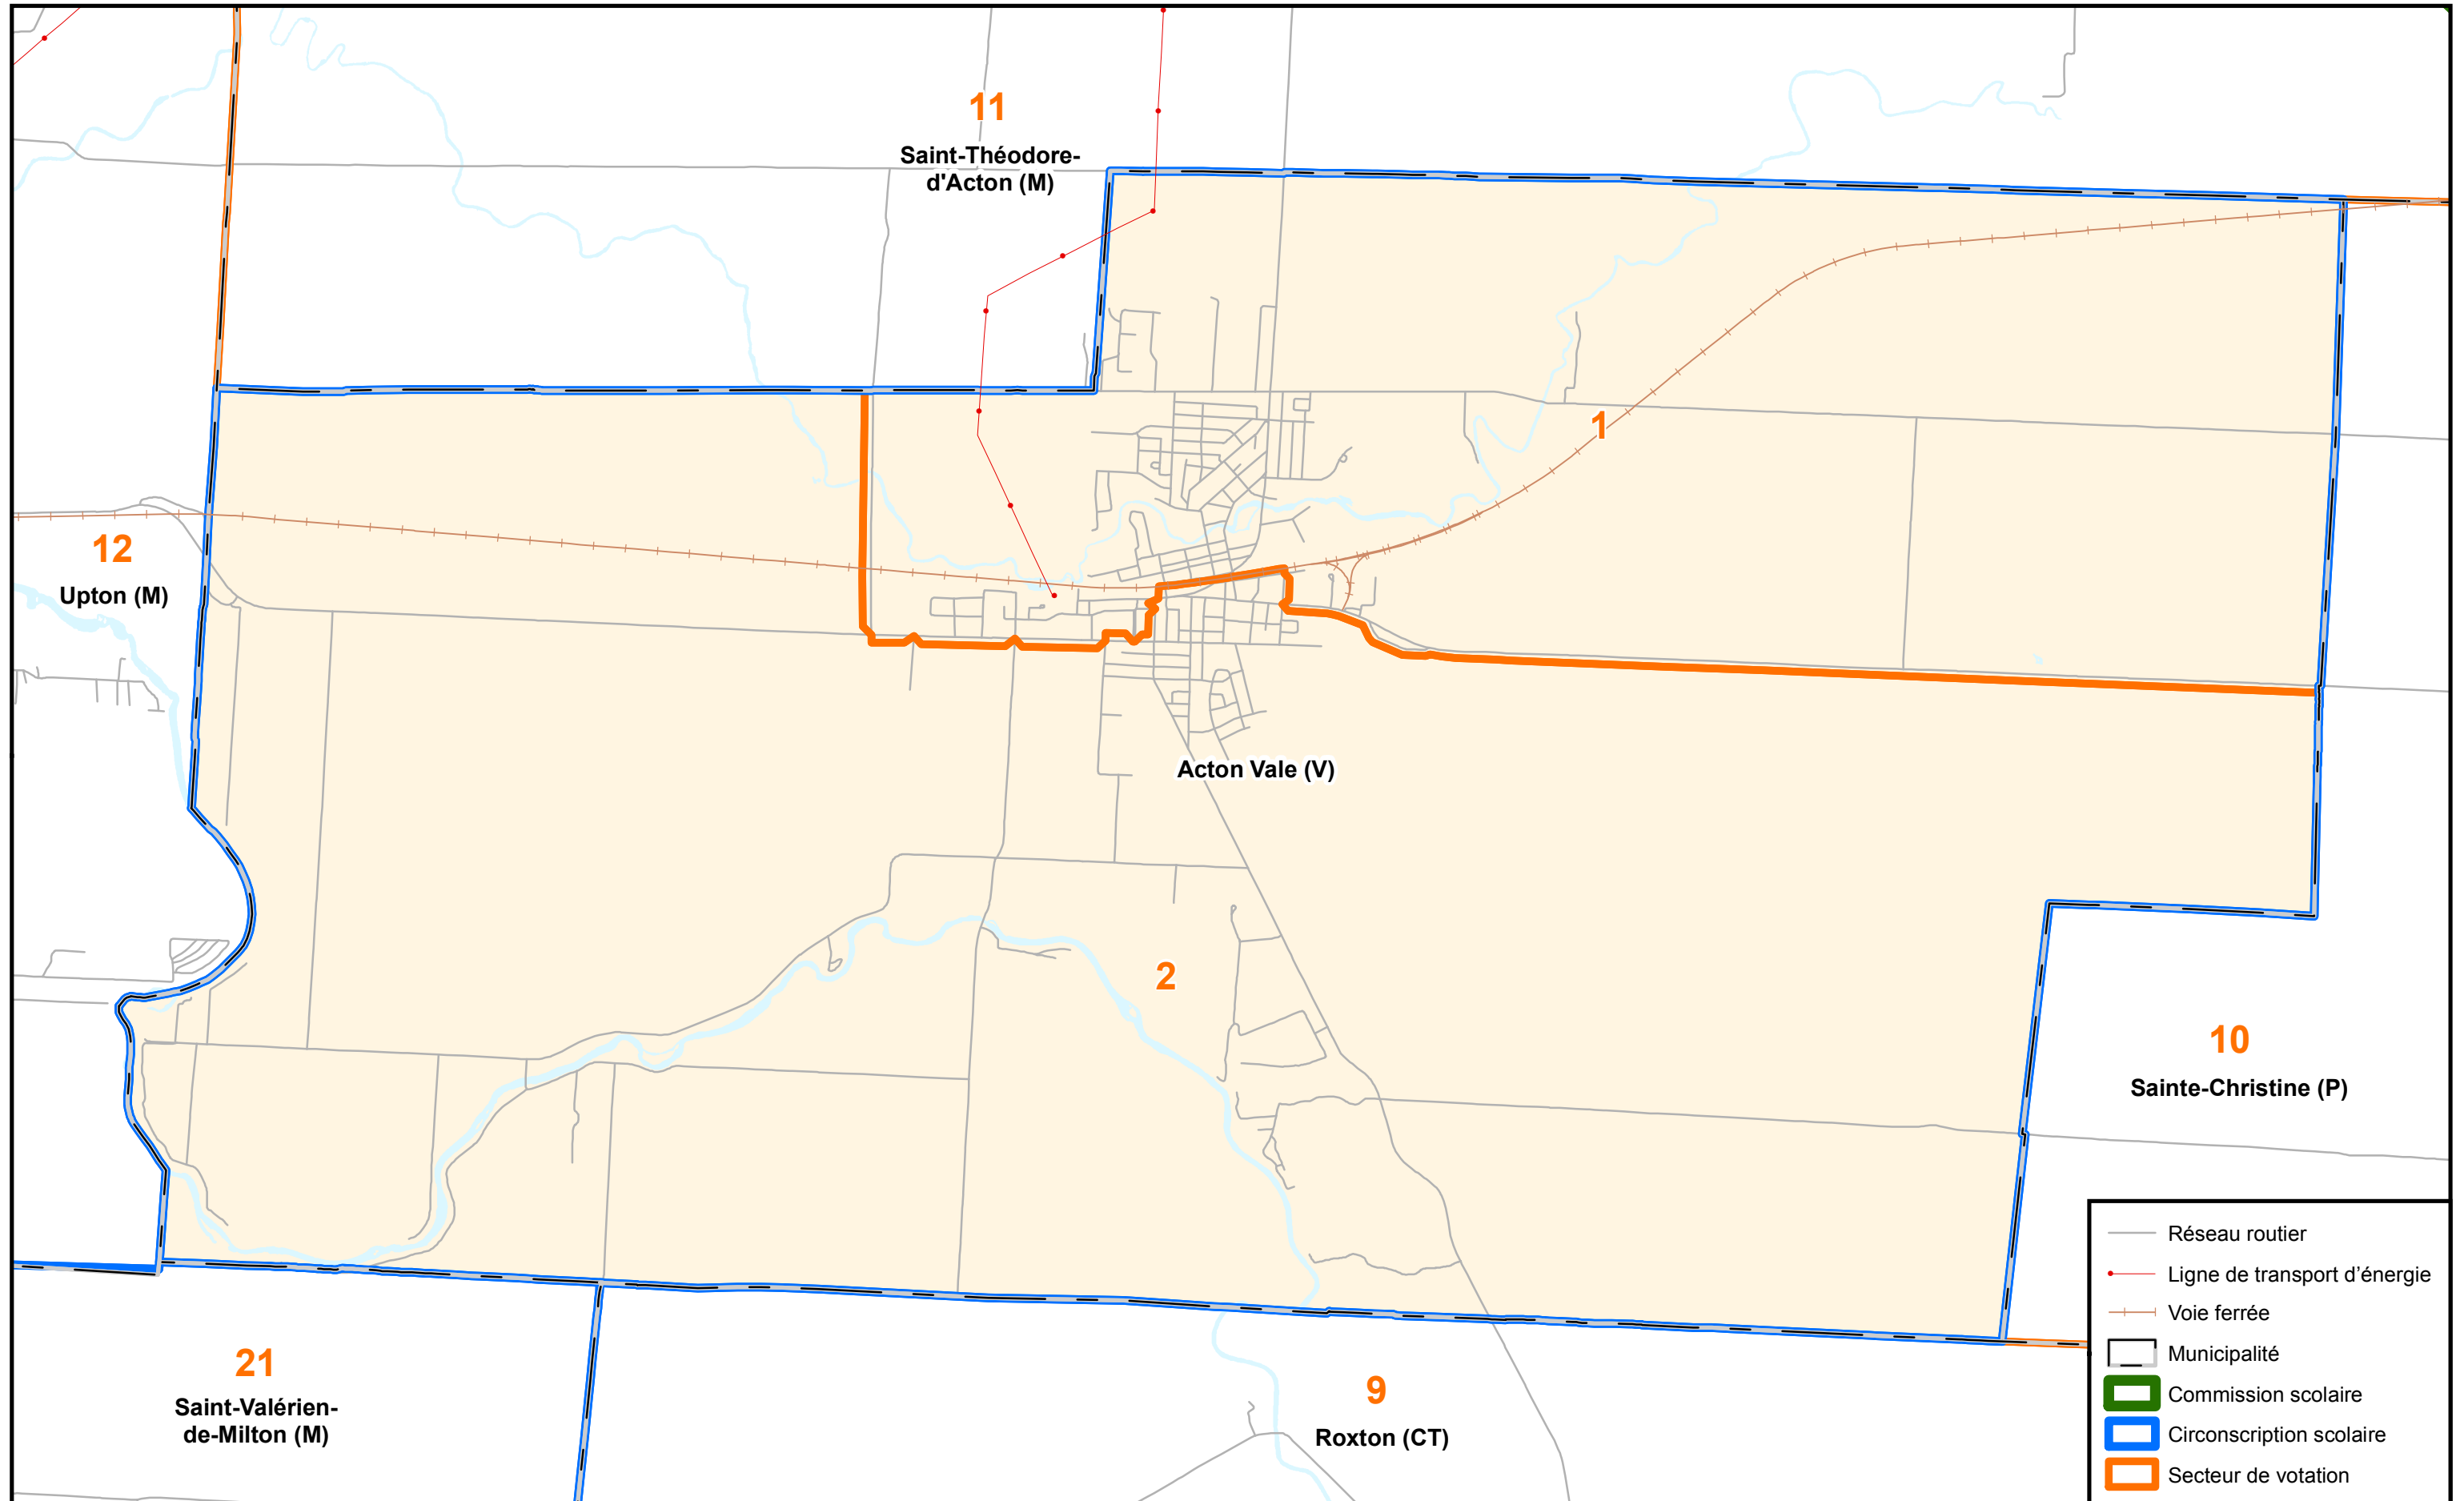

Commission scolaire de Saint-Hyacinthe : Circonscription 1

Découpage des circonscriptions électorales scolaires - Circonscription # 01 du projet adopté par le Conseil des commissaires le 28 mai 2013

Description de la circonscription # 01 du projet adopté par le Conseil des commissaires le 28 mai 2013 :

Elle comprend la ville d'Acton Vale.

Liste des établissements dans la circonscription :

Écoles Sacré-Coeur, Saint-André, Roger-LaBrèque et la polyvalente Robert-Ouimet.