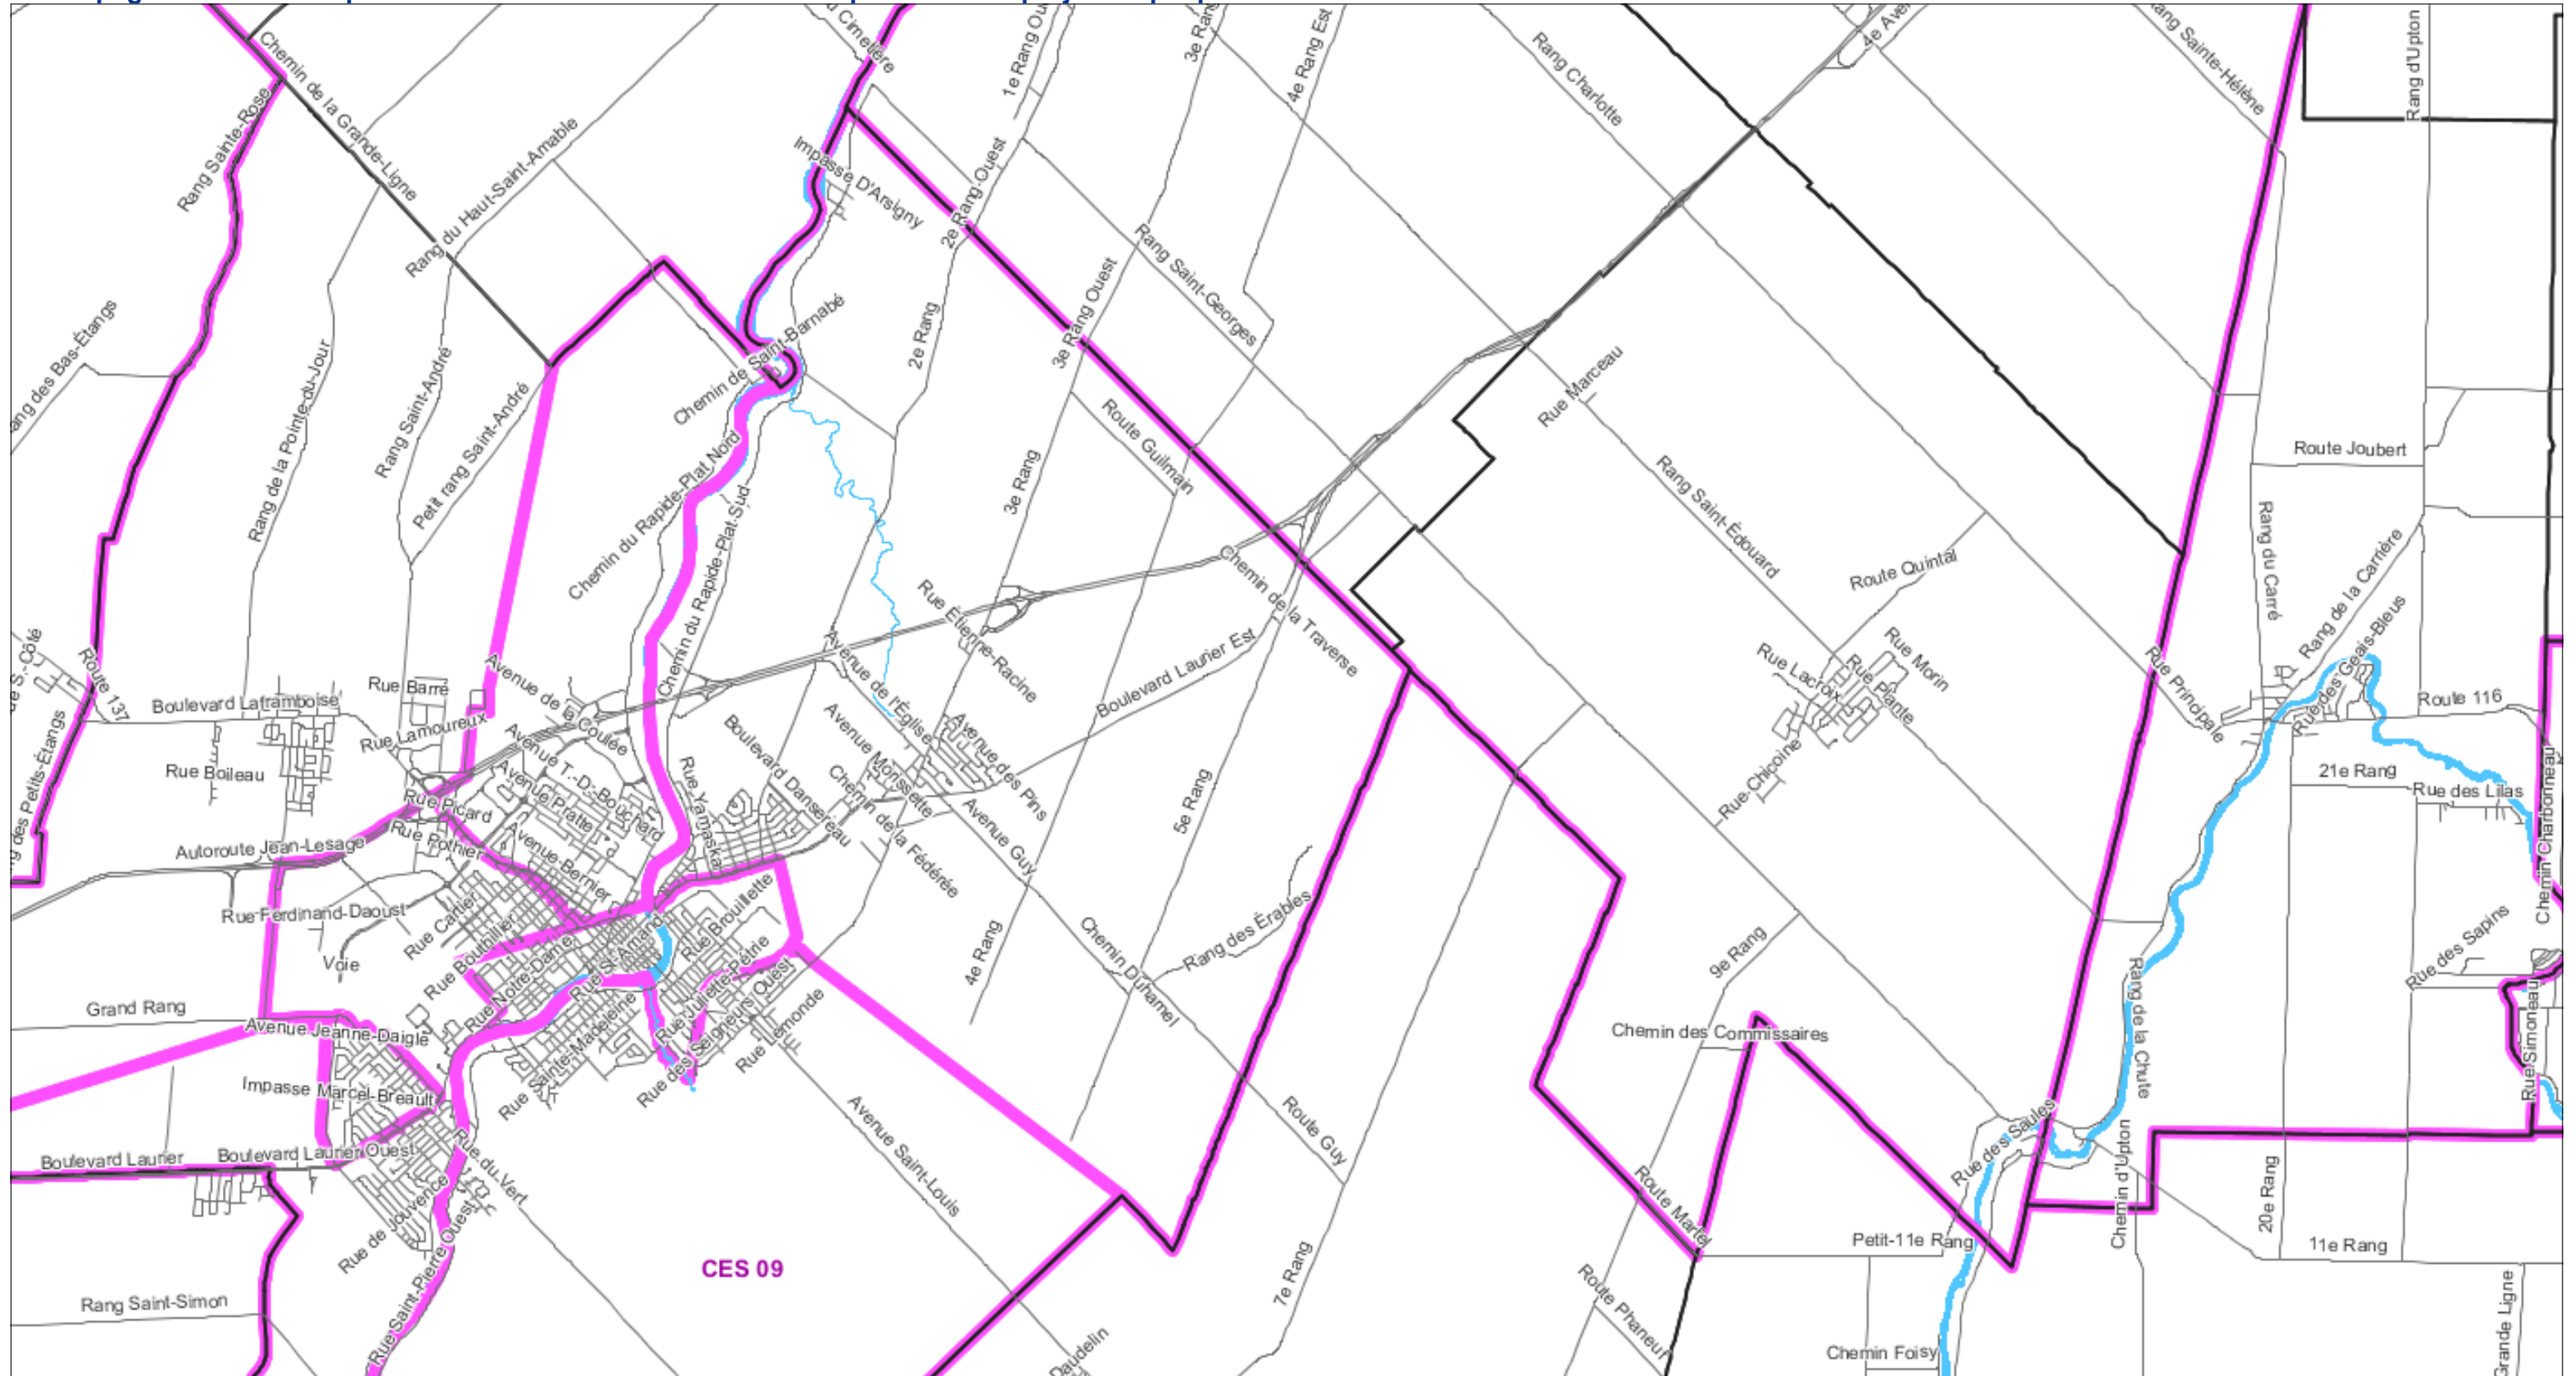

Commission scolaire de Saint-Hyacinthe : Circonscription 7

Découpage des circonscriptions électorales scolaires - Circonscription # 07 du projet adopté par le Conseil des commissaires le 28 mai 2013

Description de la circonscription # 07 du projet adopté par le Conseil des commissaires le 28 mai 2013 :

Elle comprend une partie de la Ville de Saint-Hyacinthe délimitée comme suit : en partant d'un point situé à la rencontre de la limite municipale sud-est et du prolongement de la limite nord-est de la propriété sise au 1765 de la rue des Seigneurs Est, ce prolongement, cette limite et son prolongement à nouveau, la ligne arrière de l'impasse du Boisé (côté nord-est), la voie ferrée, le prolongement de l'avenue Archambault, le boulevard Laurier Est, l'avenue Saint-Louis et son prolongement, la voie ferrée, la rivière Yamaska et la limite municipale nord-est et sud-est jusqu'au point de départ.

Liste des établissements localisés dans la circonscription :

Écoles Assomption et Sainte-Rosalie.