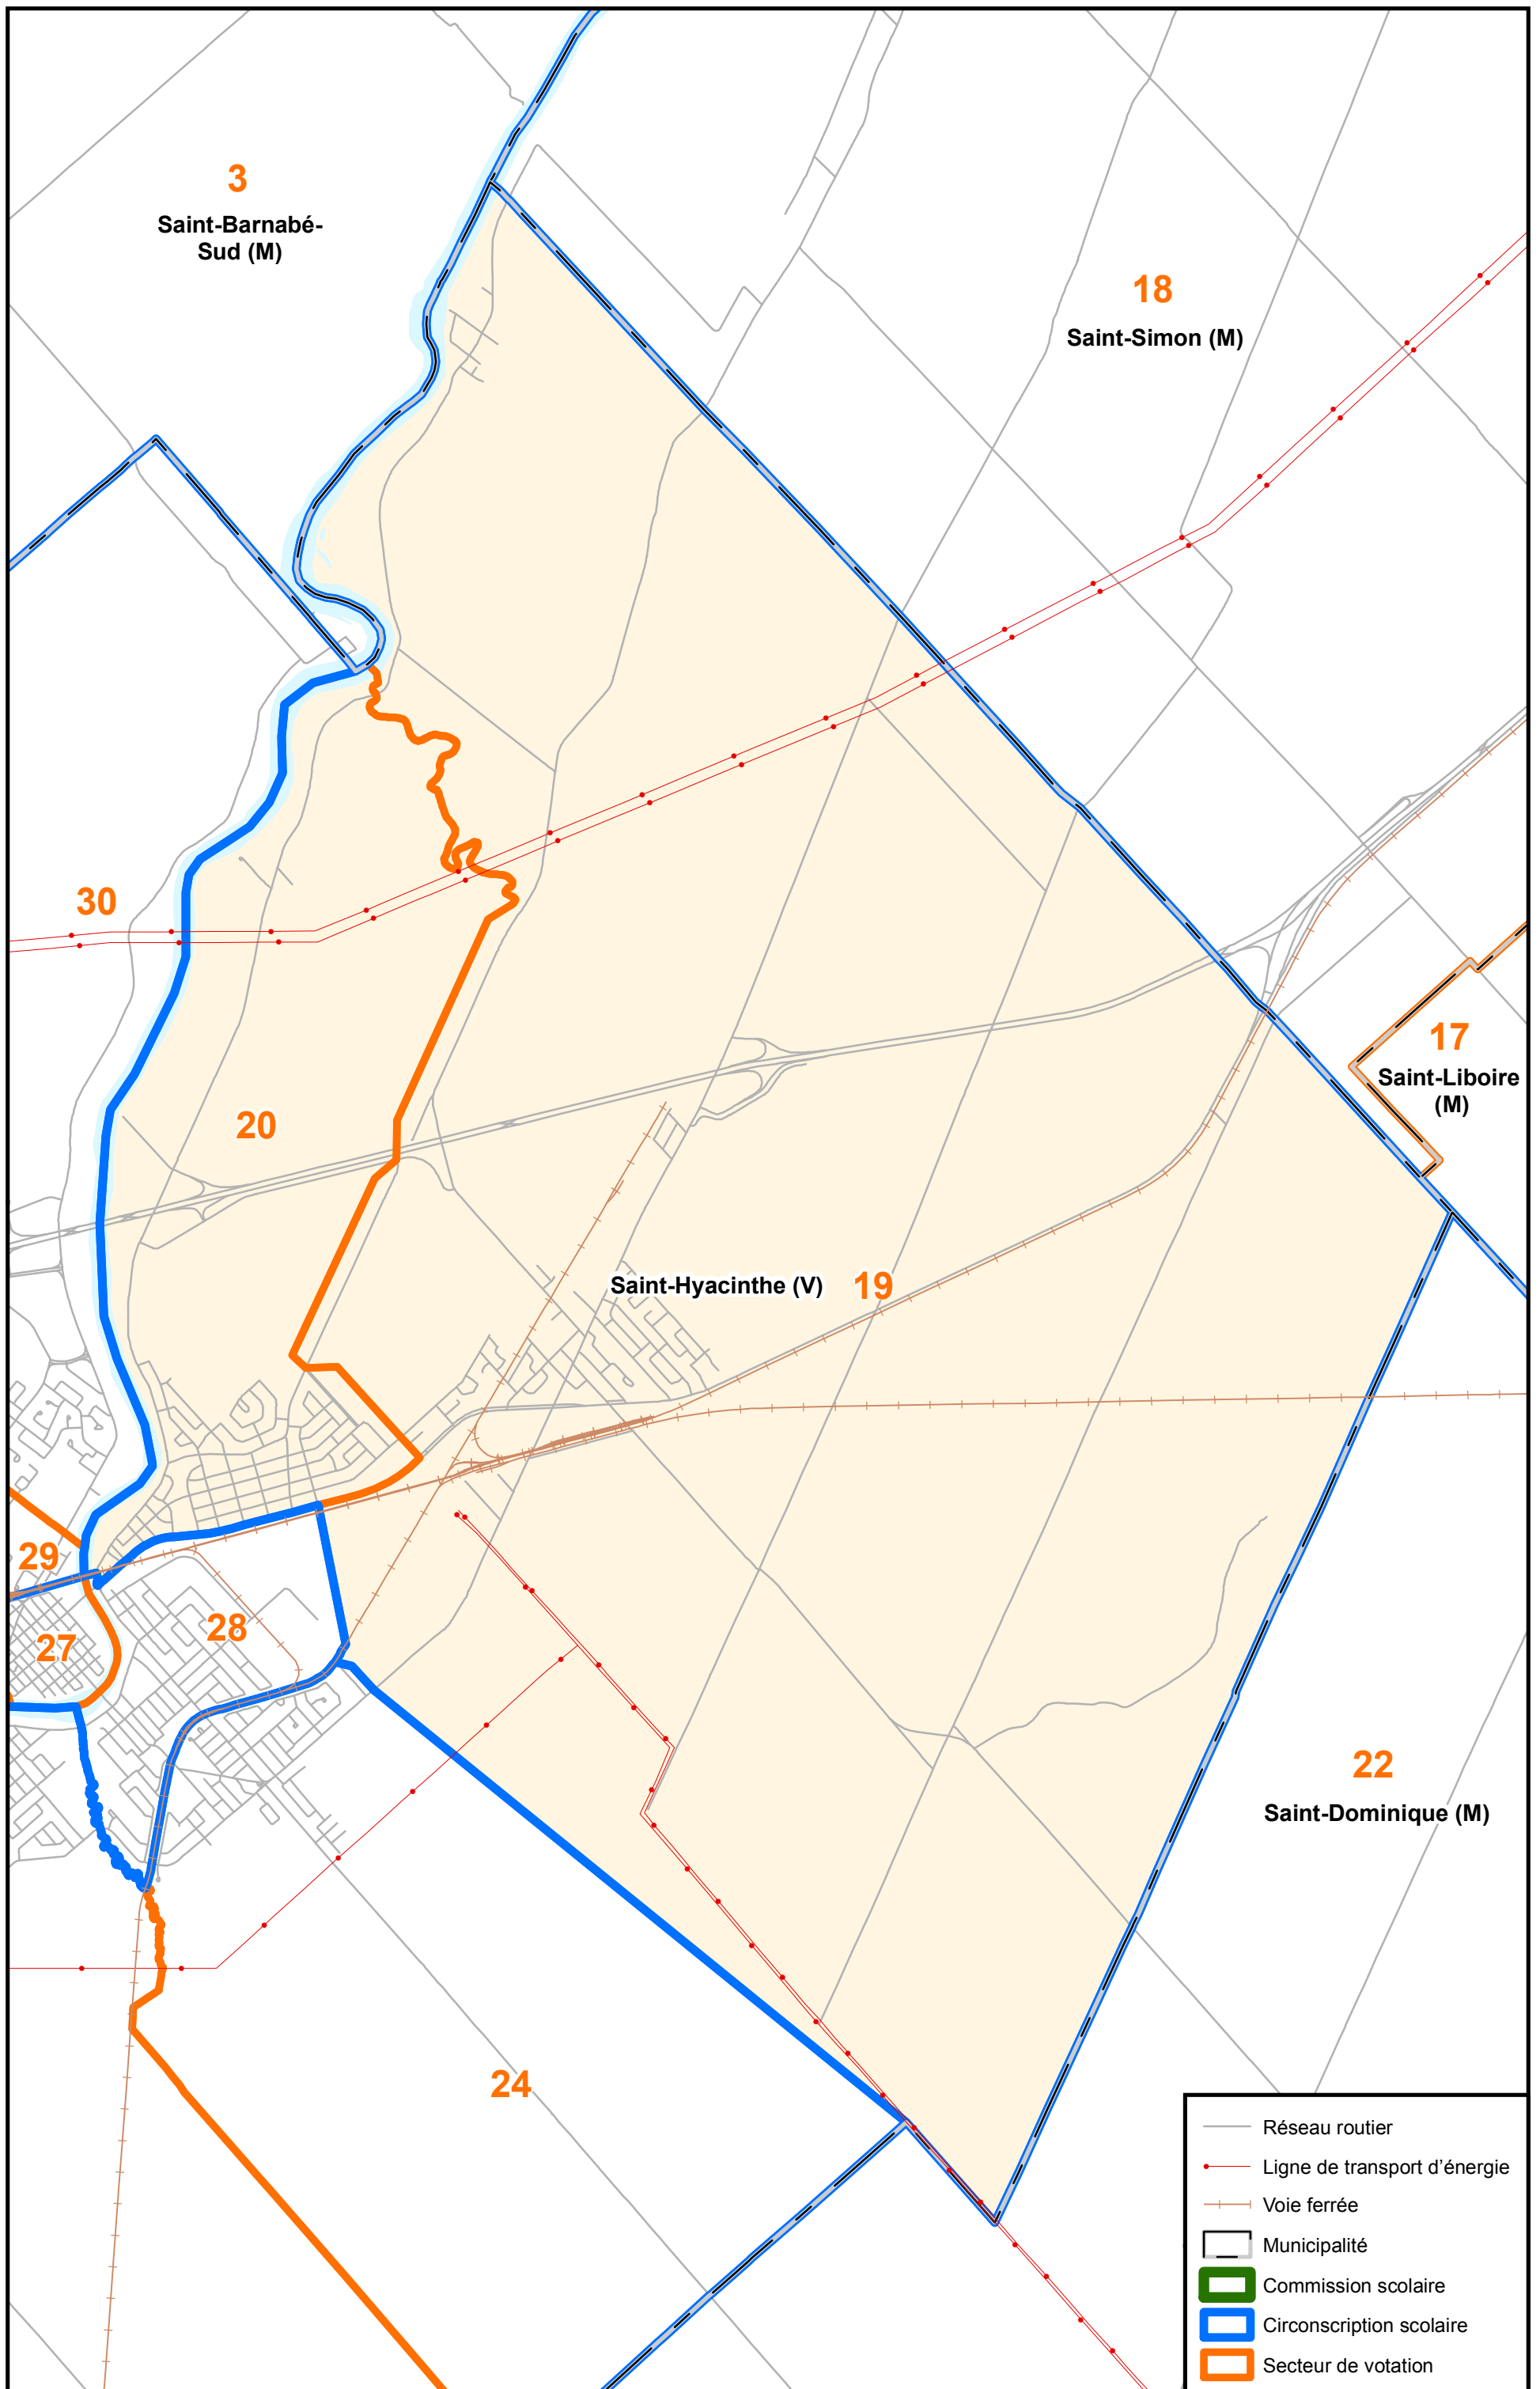

Commission scolaire de Saint-Hyacinthe : Circonscription 7

Découpage des circonscriptions électorales scolaires - Circonscription # 07 du projet adopté par le Conseil des commissaires le 28 mai 2013

Description de la circonscription # 07 du projet adopté par le Conseil des commissaires le 28 mai 2013 :

Elle comprend une partie de la Ville de Saint-Hyacinthe délimitée comme suit : en partant d'un point situé à la rencontre de la limite municipale sud-est et du prolongement de la limite nord-est de la propriété sise au 1765 de la rue des Seigneurs Est, ce prolongement, cette limite et son prolongement à nouveau, la ligne arrière de l'impasse du Boisé (côté nord-est), la voie ferrée, le prolongement de l'avenue Archambault, le boulevard Laurier Est, l'avenue Saint-Louis et son prolongement, la voie ferrée, la rivière Yamaska et la limite municipale nord-est et sud-est jusqu'au point de départ.

Liste des établissements localisés dans la circonscription :

Écoles Assomption et Sainte-Rosalie.