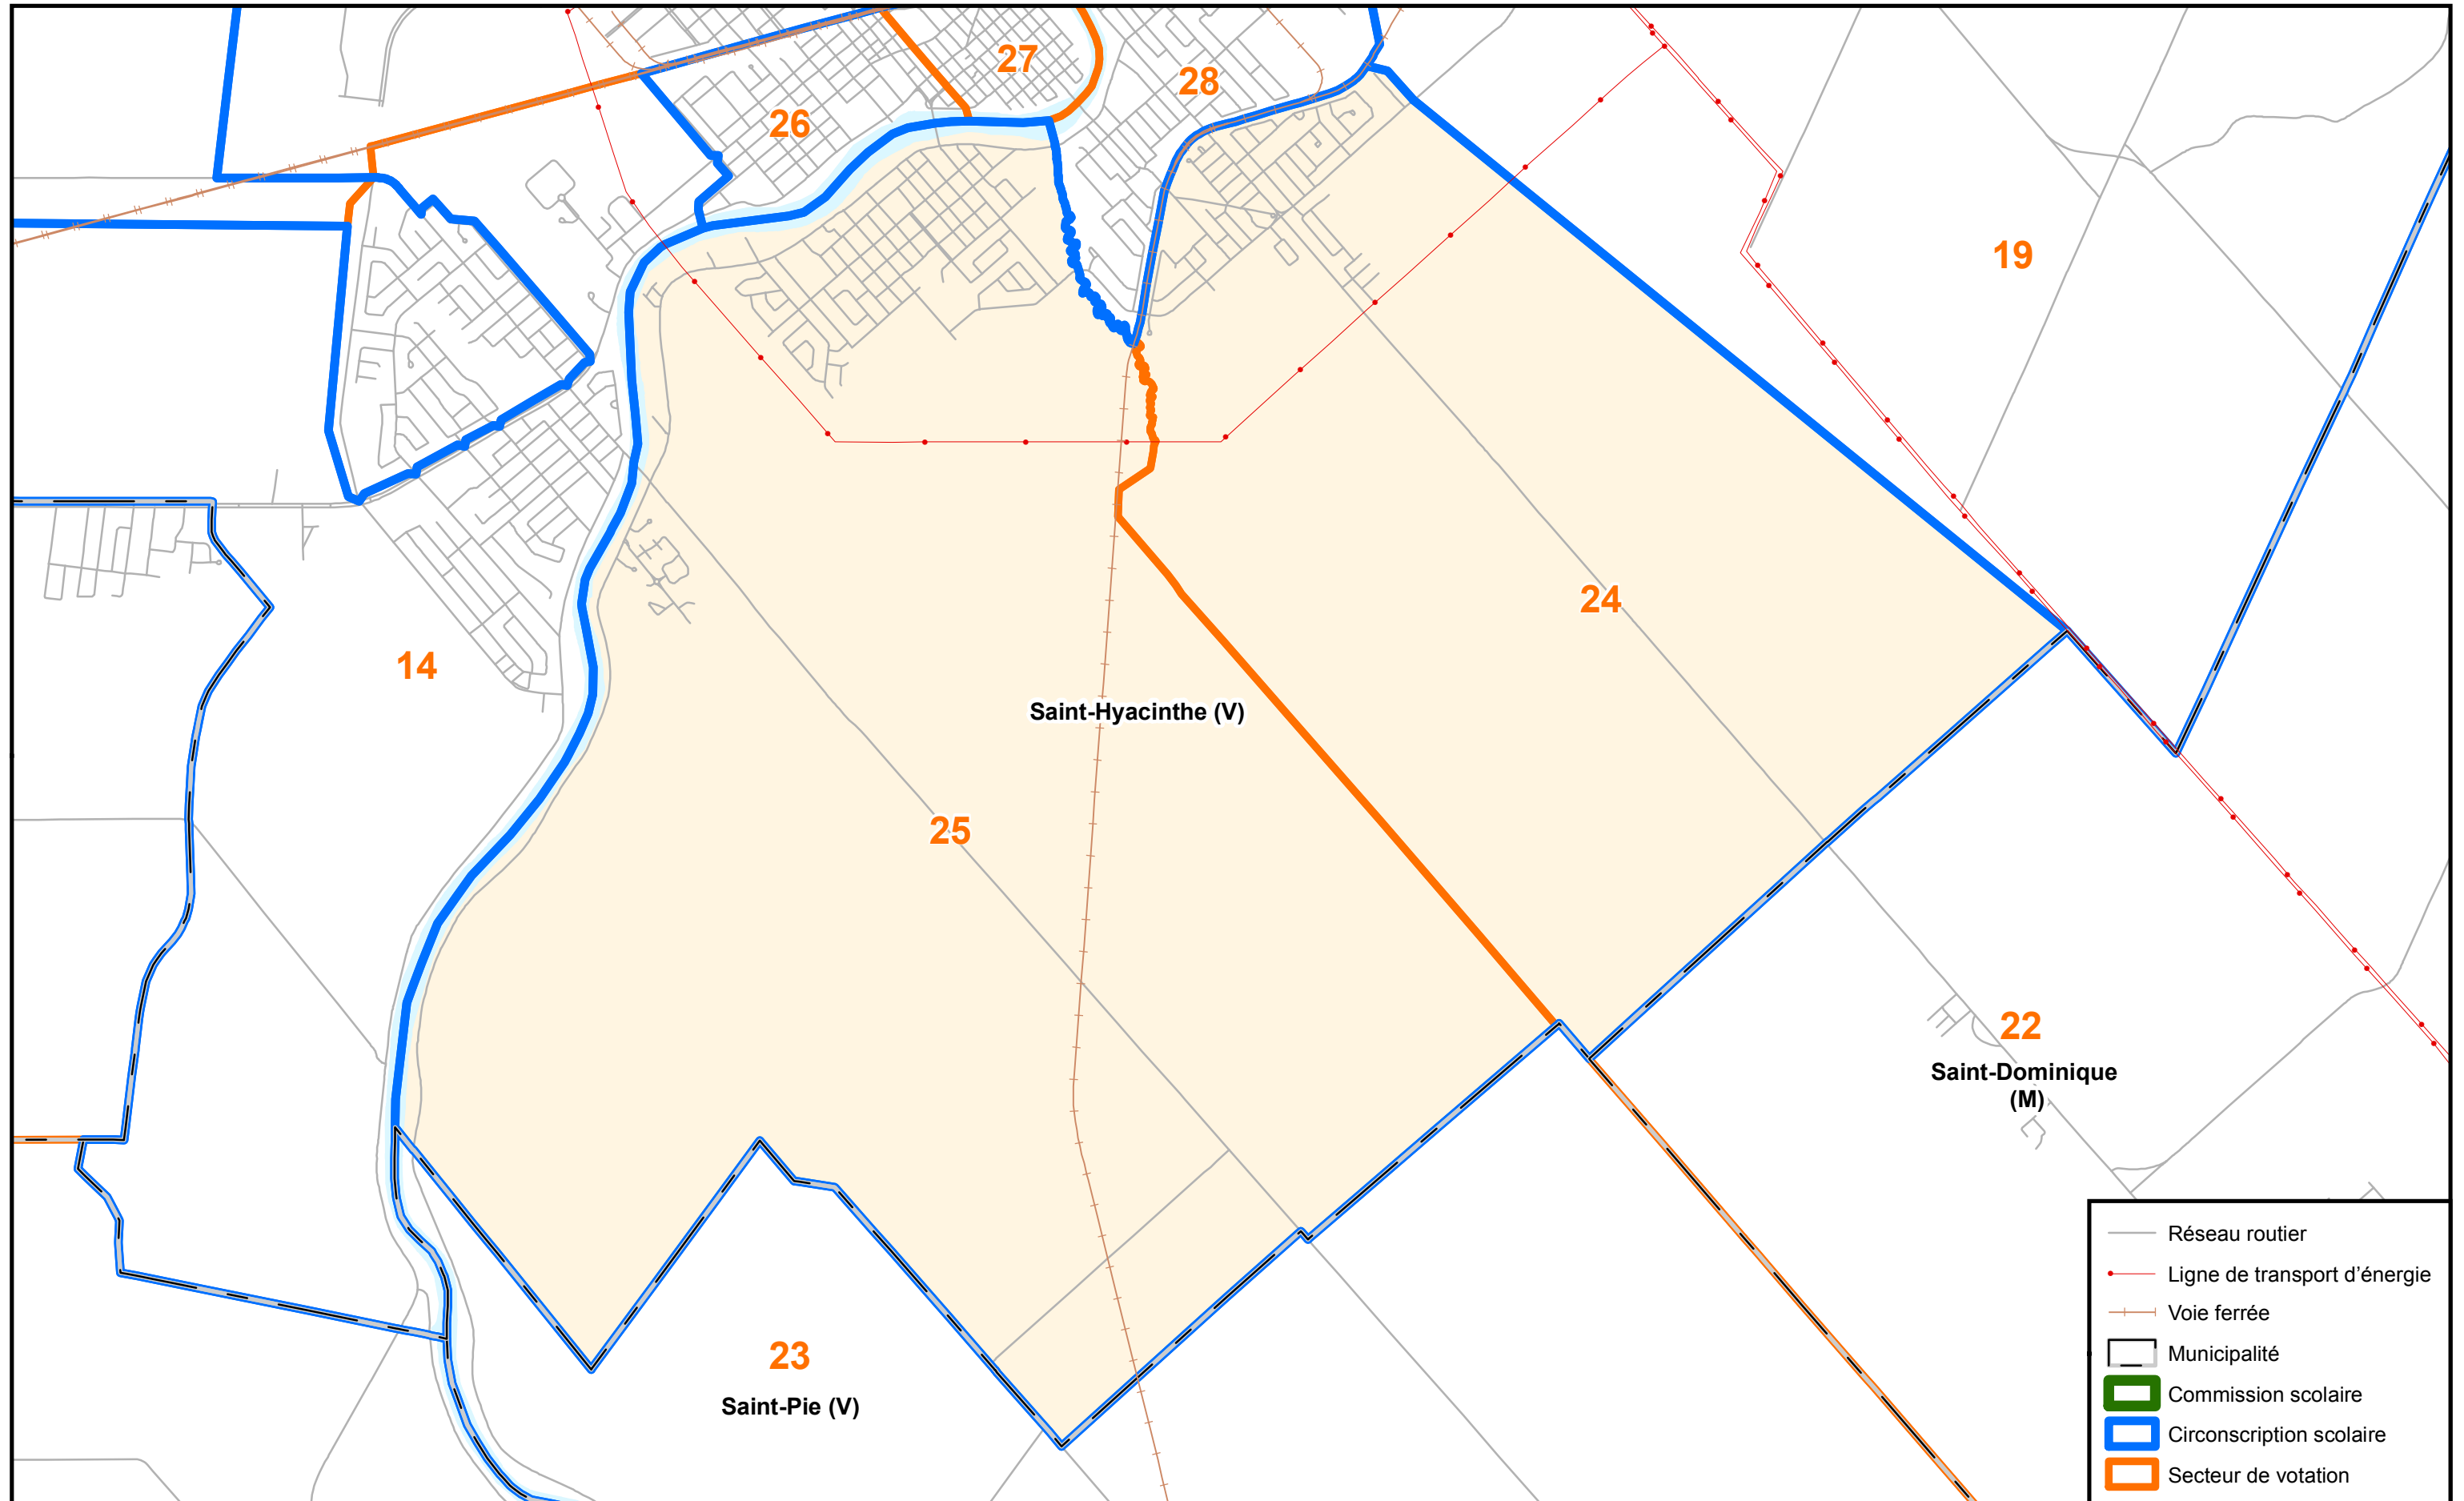

Commission scolaire de Saint-Hyacinthe : Circonscription 9

Découpage des circonscriptions électorales scolaires - Circonscription # 09 du projet adopté par le Conseil des commissaires le 28 mai 2013

Description de la circonscription # 09 du projet adopté par le Conseil des commissaires le 28 mai 2013 :

Elle comprend une partie de la Ville de Saint-Hyacinthe délimitée comme suit : en partant d'un point situé à la rencontre du prolongement de la limite nord-est de la propriété sise au 1765 de la rue des Seigneurs Est et de la limite municipale sud-est, cette limite, la limite municipale sud, la rivière Yamaska, le ruisseau Mercier, la voie ferrée, le prolongement de la ligne arrière de l'impasse du Boisé (côté nord-est), cette ligne arrière, le prolongement de la limite nord-est de la propriété sise au 1765 de la rue des Seigneurs Est, cette limite et son prolongement à nouveau jusqu'au point de départ.

Liste des établissements localisés dans la circonscription :

Écoles Roméo-Forbes et Saint-Charles-Garnier.