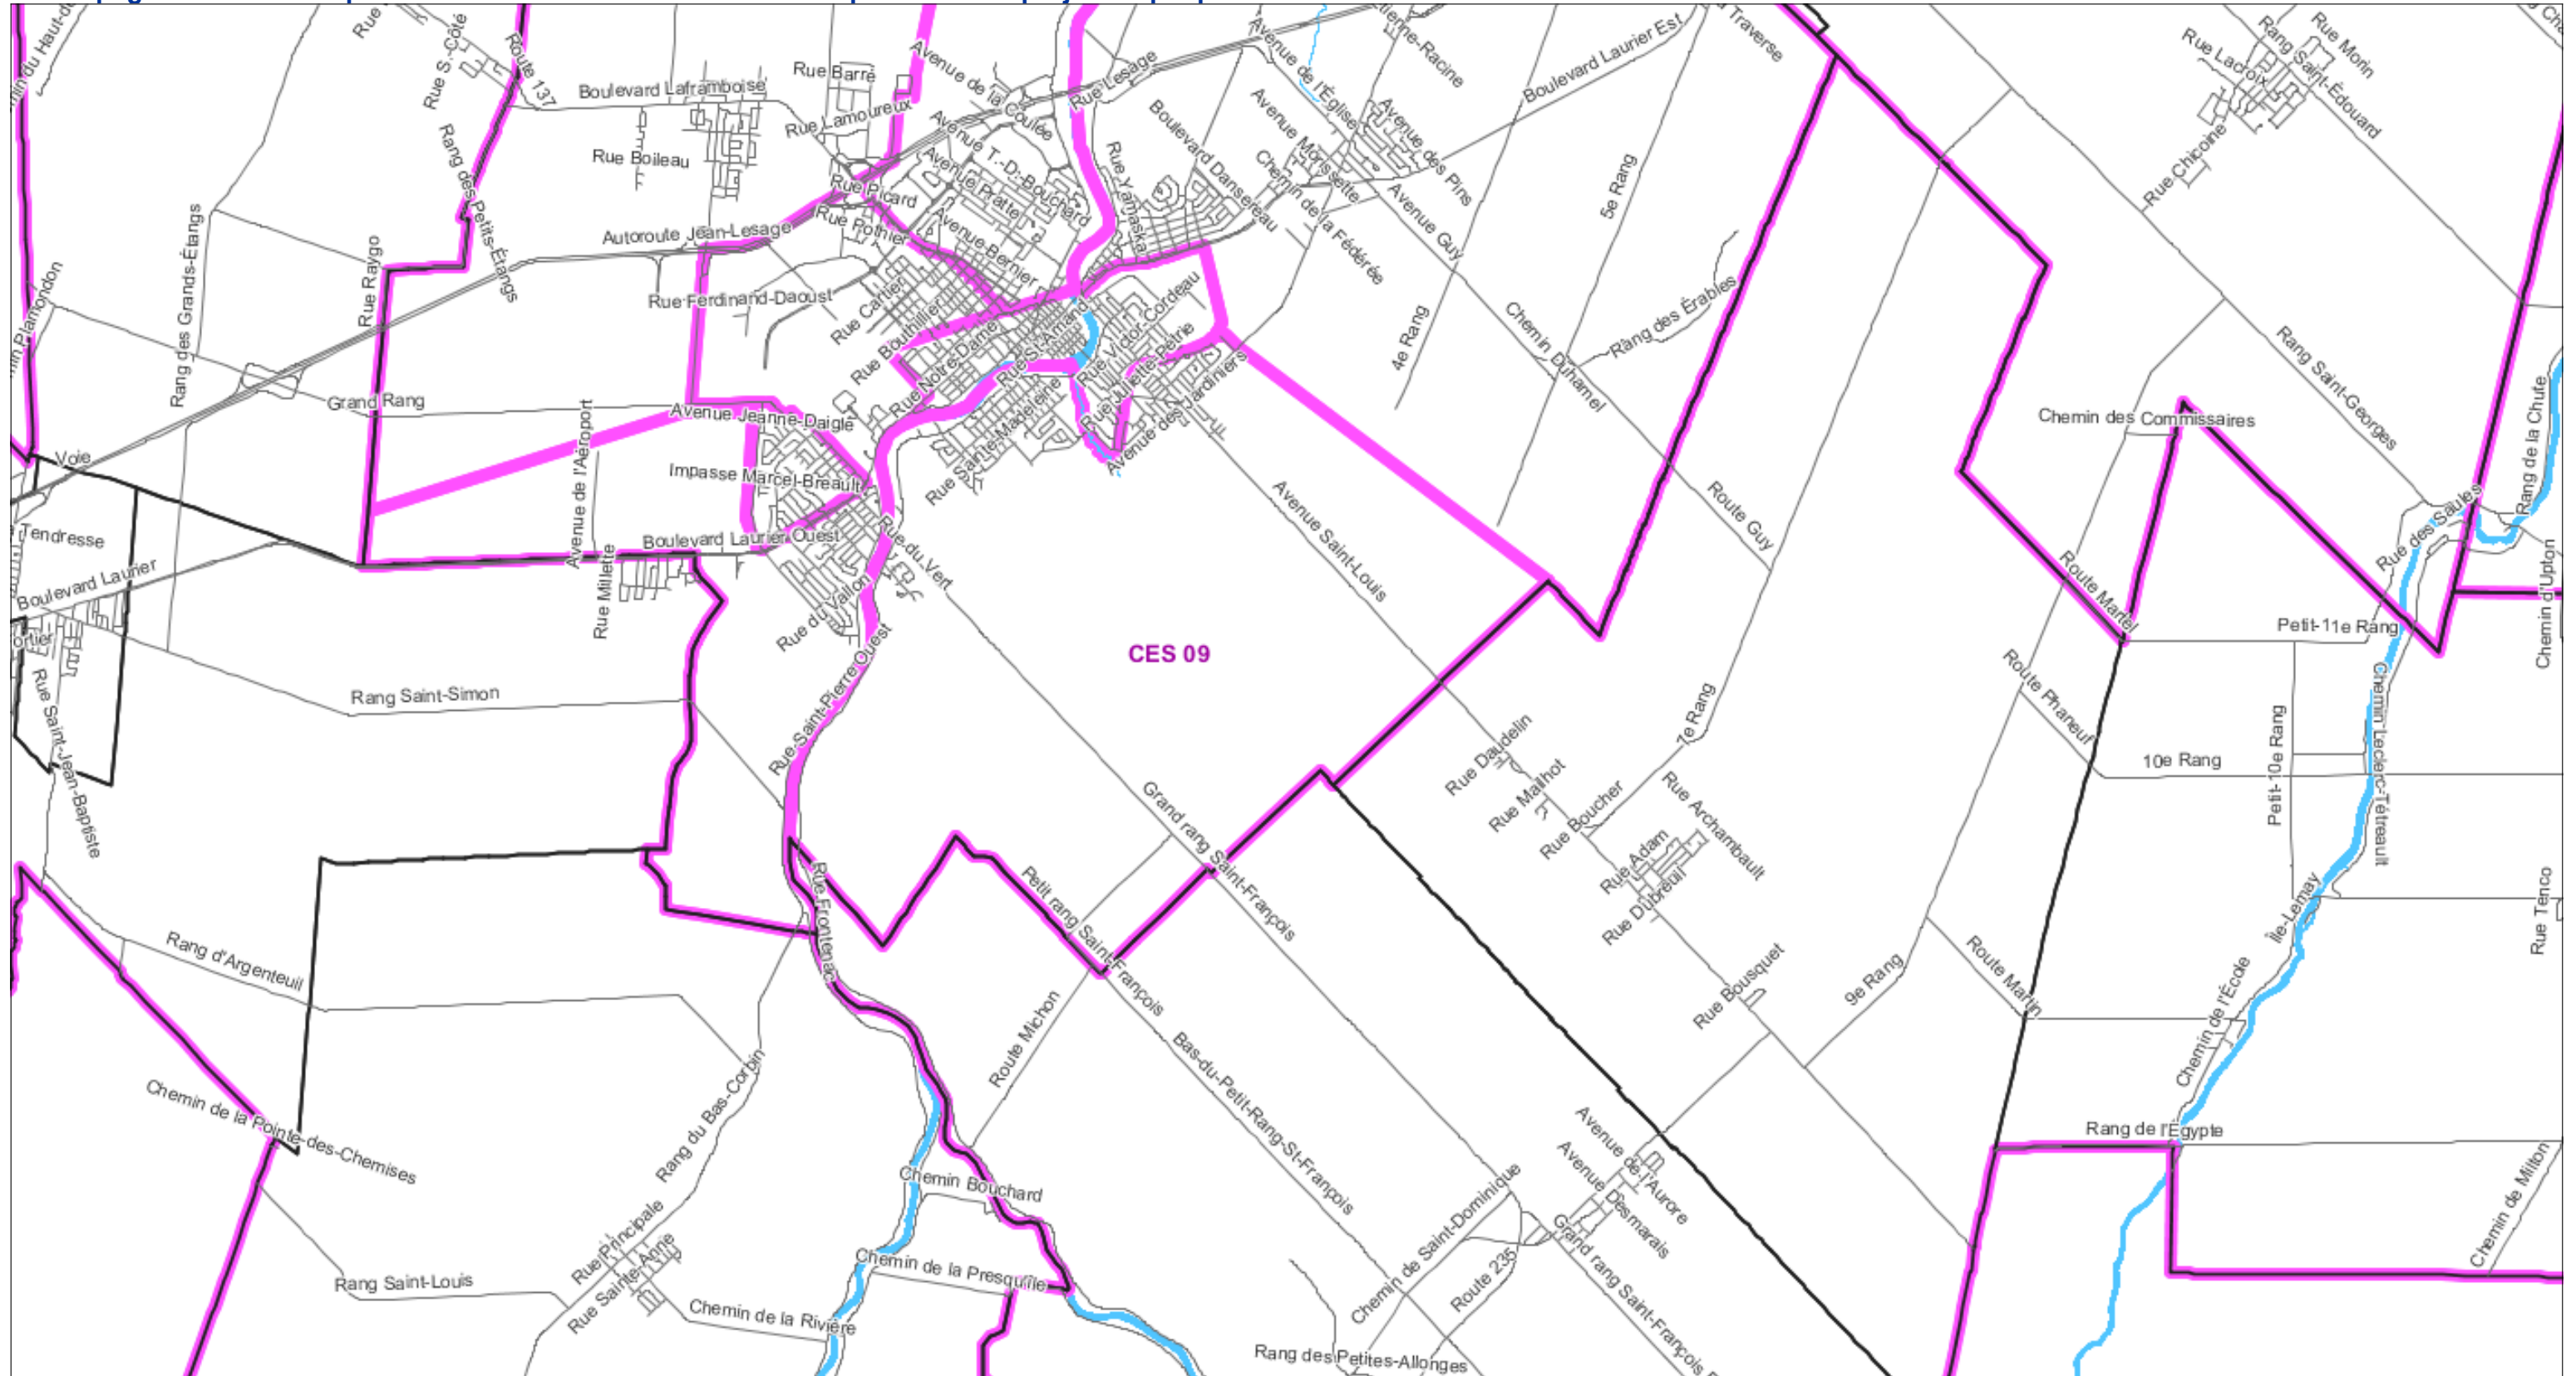

Commission scolaire de Saint-Hyacinthe : Circonscription 9

Découpage des circonscriptions électorales scolaires - Circonscription # 09 du projet adopté par le Conseil des commissaires le 28 mai 2013

Description de la circonscription # 09 du projet adopté par le Conseil des commissaires le 28 mai 2013 :

Elle comprend une partie de la Ville de Saint-Hyacinthe délimitée comme suit : en partant d'un point situé à la rencontre du prolongement de la limite nord-est de la propriété sise au 1765 de la rue des Seigneurs Est et de la limite municipale sud-est, cette limite, la limite municipale sud, la rivière Yamaska, le ruisseau Mercier, la voie ferrée, le prolongement de la ligne arrière de l'impasse du Boisé (côté nord-est), cette ligne arrière, le prolongement de la limite nord-est de la propriété sise au 1765 de la rue des Seigneurs Est, cette limite et son prolongement à nouveau jusqu'au point de départ.

Liste des établissements localisés dans la circonscription :

Écoles Roméo-Forbes et Saint-Charles-Garnier.